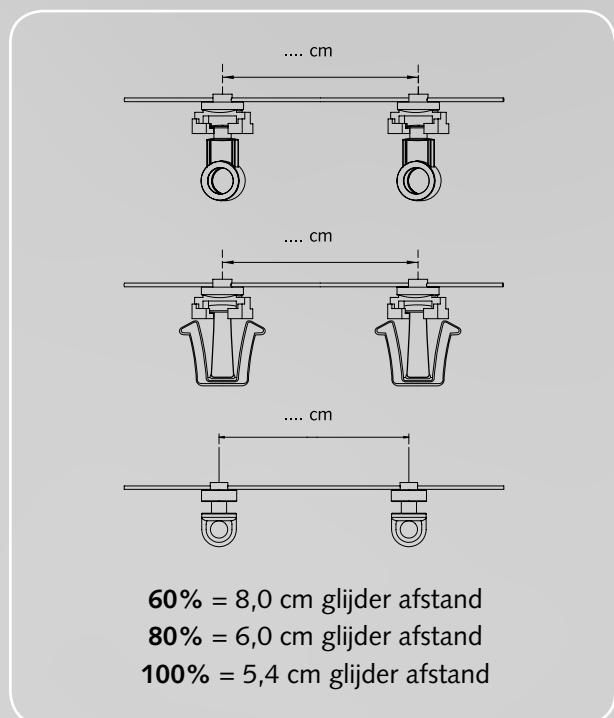

1 meter	2 meter	3 meter	4 meter	5 meter	6 meter	7 meter	
	eenheden	eenheden	eenheden	eenheden	eenheden	eenheden	eenheden	
60%	EASYSNAP / EASYFLEX GLIJDE 60%, GLIJDE AFSTAND 8,0 CM	16 glijders	28 glijders	40 glijders	52 glijders	66 glijders	78 glijders	90 glijders
	EASYFLEX BAND 10 CM GOLFDIEPTE / EASYSNAP BAND NORMAAL	160 cm	280 cm	400 cm	520 cm	660 cm	780 cm	900 cm
	EASYFLEX BAND 15 CM GOLFDIEPTE / EASYSNAP BAND XL	240 cm	420 cm	600 cm	780 cm	990 cm	1170 cm	1350 cm
	EASYFLEX BAND 20 CM GOLFDIEPTE	320 cm	560 cm	800 cm	1040 cm	1320 cm	1560 cm	1800 cm
	PAKKETDIKTE IN GEOPENDE TOESTAND	23 cm	40 cm	56 cm	74 cm	93 cm	110 cm	127 cm
80%	EASYSNAP / EASYFLEX GLIJDE 80%, GLIJDE AFSTAND 6,0 CM	20 glijders	36 glijders	52 glijders	70 glijders	86 glijders	102 glijders	120 glijders
	EASYFLEX BAND 10 CM GOLFDIEPTE / EASYSNAP BAND NORMAAL	200 cm	360 cm	520 cm	700 cm	860 cm	1020 cm	1200 cm
	EASYFLEX BAND 15 CM GOLFDIEPTE / EASYSNAP BAND XL	300 cm	540 cm	780 cm	1050 cm	1290 cm	1530 cm	1800 cm
	EASYFLEX BAND 20 CM GOLFDIEPTE	400 cm	720 cm	1040 cm	1400 cm	1720 cm	2040 cm	2400 cm
	PAKKETDIKTE IN GEOPENDE TOESTAND	26 cm	51 cm	75 cm	100 cm	122 cm	144 cm	168 cm
100%	EASYSNAP / EASYFLEX GLIJDE 100%, GLIJDE AFSTAND 5,4 CM	22 glijders	40 glijders	58 glijders	78 glijders	96 glijders	114 glijders	132 glijders
	EASYFLEX BAND 10 CM GOLFDIEPTE / EASYSNAP BAND NORMAAL	220 cm	400 cm	580 cm	780 cm	960 cm	1140 cm	1320 cm
	EASYFLEX BAND 15 CM GOLFDIEPTE / EASYSNAP BAND XL	330 cm	600 cm	870 cm	1170 cm	1440 cm	1710 cm	1980 cm
	EASYFLEX BAND 20 CM GOLFDIEPTE	440 cm	800 cm	1160 cm	1560 cm	1920 cm	2280 cm	2640 cm
	PAKKETDIKTE IN GEOPENDE TOESTAND	30 cm	57 cm	82 cm	110 cm	136 cm	162 cm	186 cm

Golfdiepte 10,75 cm of 15,75 cm met Easysnap band en glijders. Benodigde ruimte aan het plafond (koof) 10,75 cm of 15,75 cm.

Golfdiepte volledig variabel met Easyflex band en glijders. Benodigde ruimte aan het plafond is gelijk aan de afstand tussen de haken in het Easyflex band.