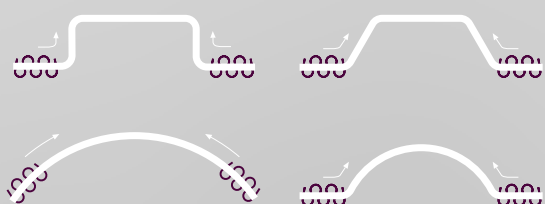

WAT MAAKT HET EASYFOLD SYSTEEM ZO UNIEK?

- » Het golvende effect blijft zichtbaar, of de gordijnen nu geopend of gesloten zijn.
- » Het systeem is zo ontwikkeld dat dit golvend effect onmiddellijk zichtbaar is bij het ophangen van de gordijnen.
- » Het simpele ontwerp maakt het ophangen van de gordijnen veel eenvoudiger.
- » De Easyfold plooi vouwt zich compact samen, waardoor het minder plaats inneemt dan traditionele gordijnplooiën.
- » Het koord dat de glijders verbindt is verborgen in de rail.
- » Het ophangen en afnemen van de gordijnen is zeer eenvoudig dankzij de glijder die uit twee delen bestaat.
- » Afhankelijk van de gewenste golfdiepte en glijderafstand kan het systeem een besparing tot wel 33% bieden ten opzichte van traditionele gordijnplooiën.
- » Het systeem kan ook bij gebogen rails gebruikt worden. Een aantal voorbeelden: